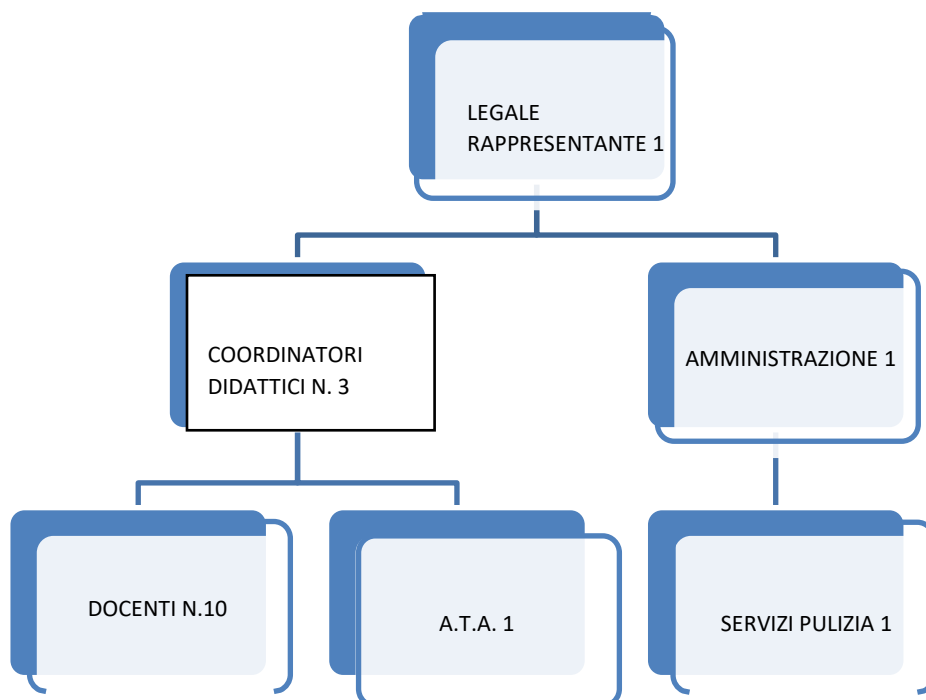

**ISTITUTO PARITARIO PADRE ANGELICO LIPANI**

della Congregazione **SUORE FRANCESCANE DEL SIGNORE DELLA CITTA'**

Via Nomentana,954 – 00137 ROMA- CF 80001210857

**Codici Meccanografici delle scuole dell'Istituto:**

<b>SCUOLA</b>	<b>Codice Meccanografico</b>
Infanzia	<b>RM1E049005</b>
Primaria	<b>RM1A06800L</b>
Secondaria di 1 <sup>a</sup> Grado	<b>RM1M036008</b>

Publicazione delle informazioni e documenti per l'erogazione dei contributi di cui all'art. 58, co. 5, DL Sostegni Bis n. 73/2021

**a) Organizzazione interna:**

	n. classi
Scuola infanzia	3
Scuola primaria	8
Scuola secondaria di 1 <sup>a</sup> grado	5

**ORGANIGRAMMA**

**b) Consulenti e collaboratori:**

Nell'anno 2021 per l'erogazione dei servizi didattici l'Istituto non si avvale dell'opera di consulenti e/o collaboratori.